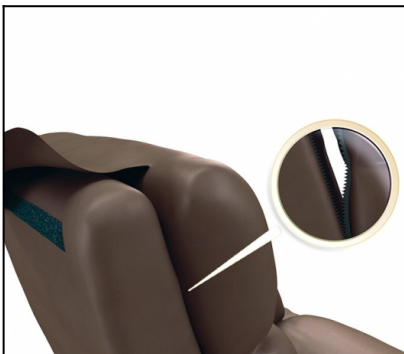

### Descripción

Sillón en dos elegantes colores: chocolate y beige. Dos anchos de asiento: 44 cm y 50 cm. Dos profundidades de asiento: 45cm (Estandar) y 55cm (Bajo pedido). Relleno superblando y cómodo de fibra de silicona. Tapizado de poliuretano impermeable y lavable.

### Características únicas del Koban

- 4 posiciones de confort
- Asiento, respaldo y reposa piernas lavable a 30º
- Fundas desmontables y reemplazables
- Brazos abatibles y desmontables

**AyudasDinámicas®**