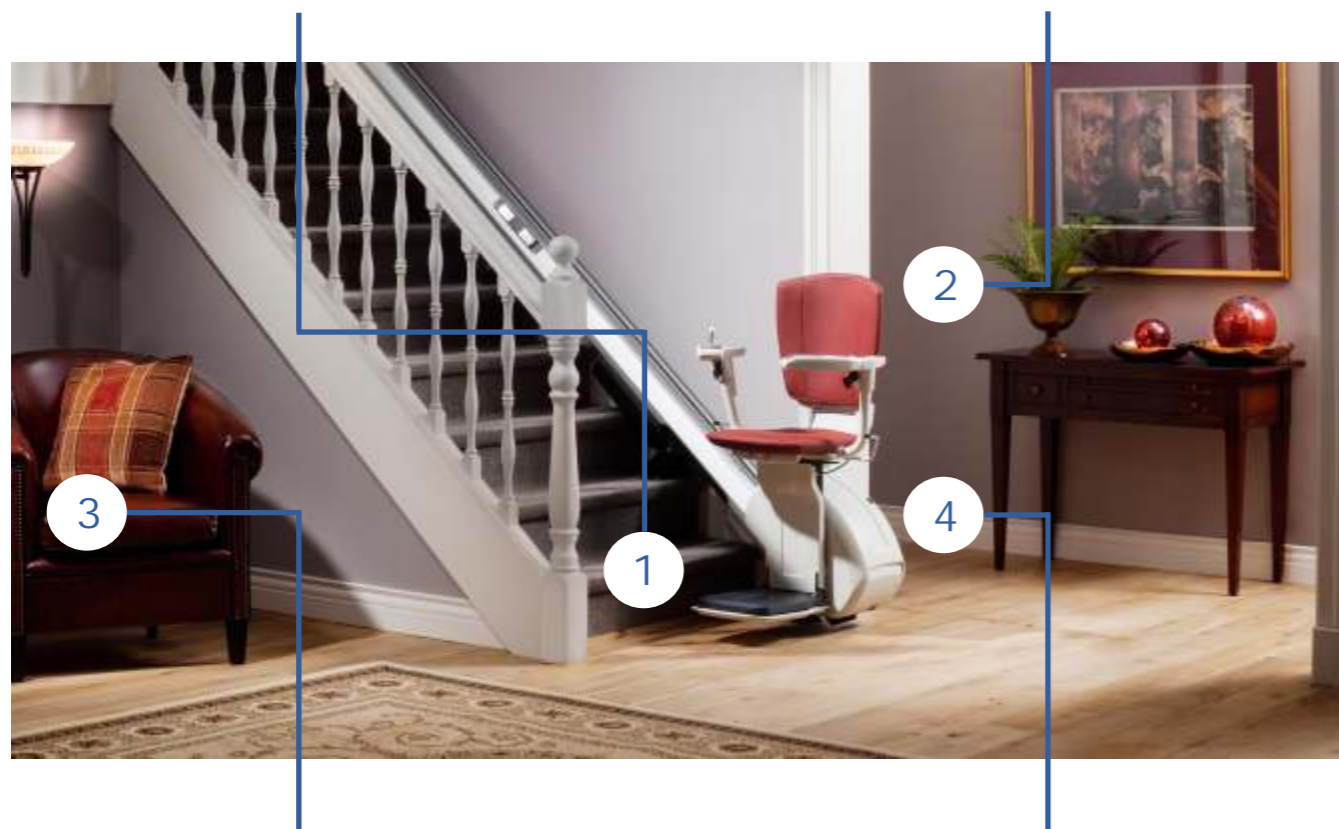

Pujaescales Homeglide Extra UN CONJUNT DE FACILITATS I MILLORES

Escollir Homeglide Extra significa obtenir totes les característiques i beneficis de Homeglide amb altres opcions i seleccions de tapisseria per assegurar una integració perfecta amb la seva llar. Homeglide Extra és la conjunció perfecta de disseny elegant i funcionalitat tecnologia per a qualsevol escala recta.

Reposapeus connectat

De sèrie, Homeglide Extra es presenta amb un reposapeus connectat. Aquesta característica fa que plegar la cadira no comporti cap esforç. El reposapeus es plega i desplega quan ho fa el seient.

Seient amb forma ergonòmica

Dissenyat per experts en ergonomia, Homeglide Extra té un seient que influeix de forma positiva en la seva postura, mentre ofereix la màxima comoditat.