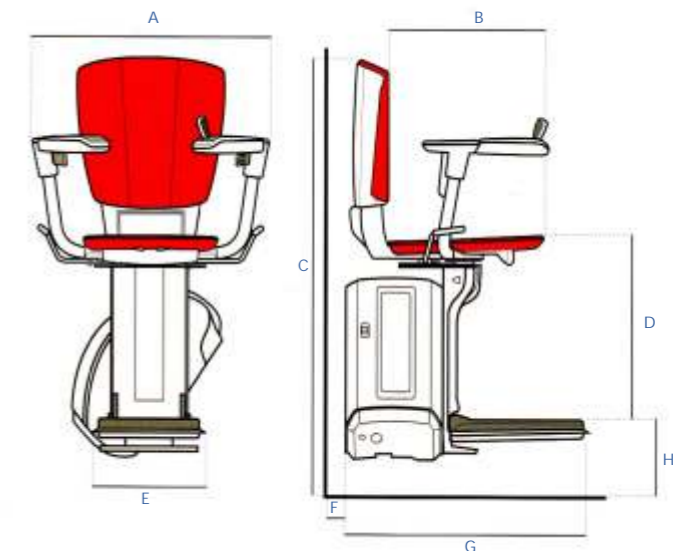

Especificació Tècnica CUMPLEIX AMB ELS ESTÀNDARDS MÉS EXIGENTS

Mesures en mm.

A:	584	Ample exterior de cadira
B:	408	Profunditat de seient
C:	1017	Alçada de cadira
D:	472	Alçada seient des de reposapeus
E:	295	Ample de reposapeus
F:	34	Distància entre motor i paret
G:	620	Espai de cadira desplegada
H:	115	Alçada de reposapeus