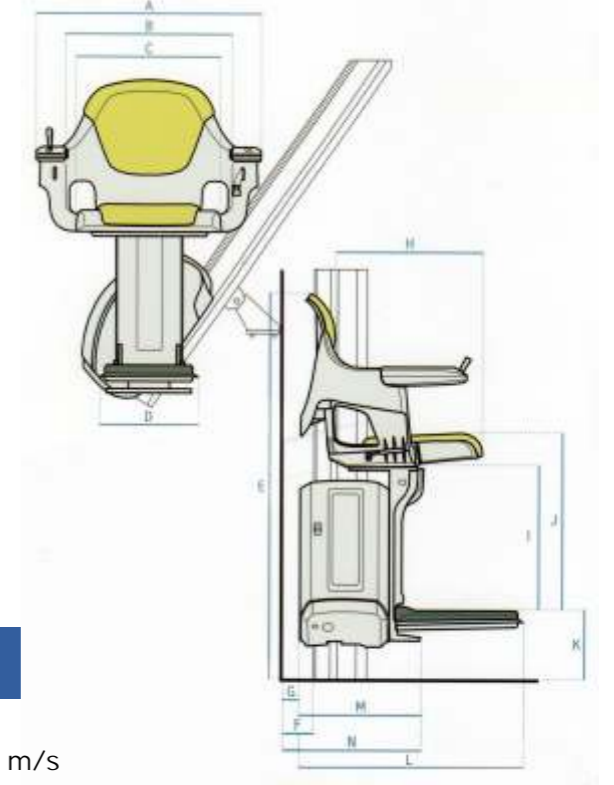

Està dissenyat per lliscar sense esforç al llarg d'un rail d'alumini, incorporant una solució atractiva, elegant i discreta a la seva llar. La cremallera, posseeix un disseny especial que la manté semioculta evitant, als usuaris el contacte amb la lubricació i resguardándola de la pols en suspensió. Fabricat amb la tecnologia més recent, el salvaescales Homeglide pot instal·lar-se en gairebé totes les escales rectes des 740 mm d'ample.

2 Compacte i discret

El disseny de Homeglide és simple, resistent i sobretot satisfà els seus requisits d'accessibilitat. Els comandaments de control remot permeten estacionar Homeglide tant en la part superior com en la inferior de l'escala, on millor li convingui. Quan no està en ús, Homeglide es plega i només ocupa 340 mm en el final de recorregut, deixant espai per als altres usuaris de l'escala.

Opcionalment es pot triar un rail abatible per no obstaculitzar portes o passadissos.

Especificació Tècnica CUMPLEIX AMB ELS ESTÀNDARDS MÉS EXIGENTS

Mesures en mm.

A:	650	H:	415
B:	480	I:	425
C:	425	J:	450:
D:	295	K:	115:
E:	963(848+K)	L:	620
F:	75	M:	330
G:	35	N:	365 (M+G)

Especificacions

Velocitat:	Màx 0,12 m/s
Sistema de Accionament:	Pinion i cremallera
Potencia de motor:	Motor de tracció de 280 W
Capacitat de pes:	146 kg.
Bateries	2 Bateries de 12V; 24V totals
Funcionament:	Mitjançant joystick/palanca en reposabraços.
Inclinació de la escala:	De 28° a 45° / de 45° a 53° pes màx. 125kgs.
Certificació	Directiva de Màquines 2006/42/CE y EN 81-40
Aturada automàtica:	Sí
Reposapeus:	Sí
Cinturó de seguretat retràctil:	Sí