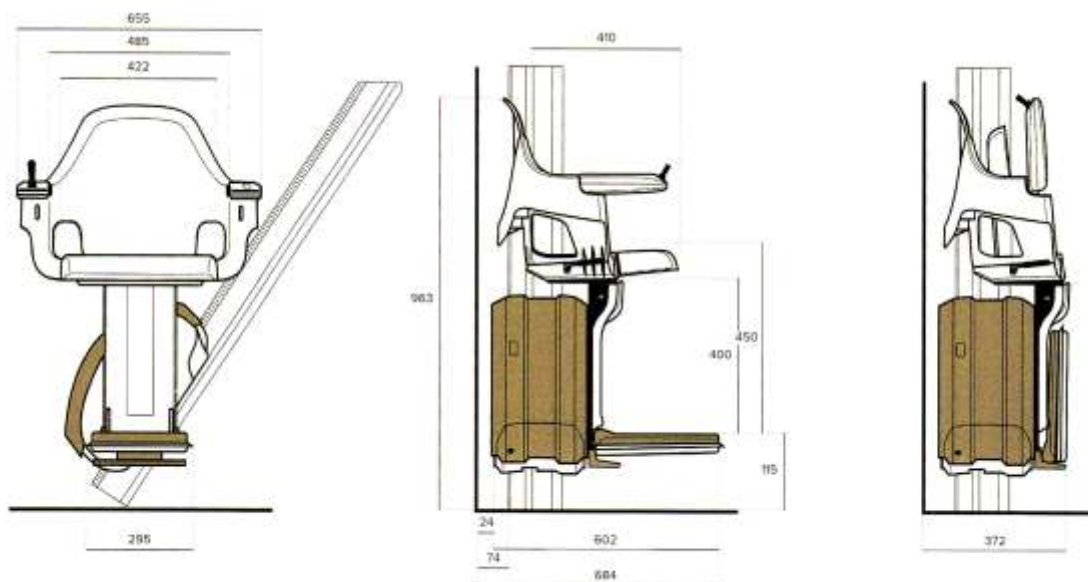

Fabricada amb la tecnologia més recent, la gama de pujaescales Homeglide pot instal·lar-se en gaire bé totes les escales rectes des de 740mm d'ampla.

1 Compacte i discret

El disseny de Homeglide es simple, resistent i sobre tot satisfà els requisits d'accessibilitat. Els comandaments de control remot permeten estacionar Homeglide tant en la part superior com inferior de la escala, on millor li convingui. Quan no està en us, Homeglide es plega i només ocupa 340mm en qualsevol replà, deixant espai per al resta d'usuaris de la escala.

Palanca i bloqueig

Interruptor de protecció

Funda intemperie

Especificació Tècnica

CUMPLEIX AMB ELS ESTÀNDARS MÉS EXIGENTS

Especificacions

Velocitat:	Máx 0,12 m/s	Sistema d'accionament:	Cremallera y pinyó
Potencia de motor:	280 w	Capacitat de pes:	125 kgs
Bateries:	2 bateries de 12 V; 24 totals	Maneig:	Control per Joystick
Inclinació escala:	De 28° a 53°	Certificacions:	2006/42/CE y EN 81-40
Aturada automàtica:	Si	Reposapeus:	Si
Cinturó de seguretat retràctil:	Si	Seguretat antiobstacles:	Si