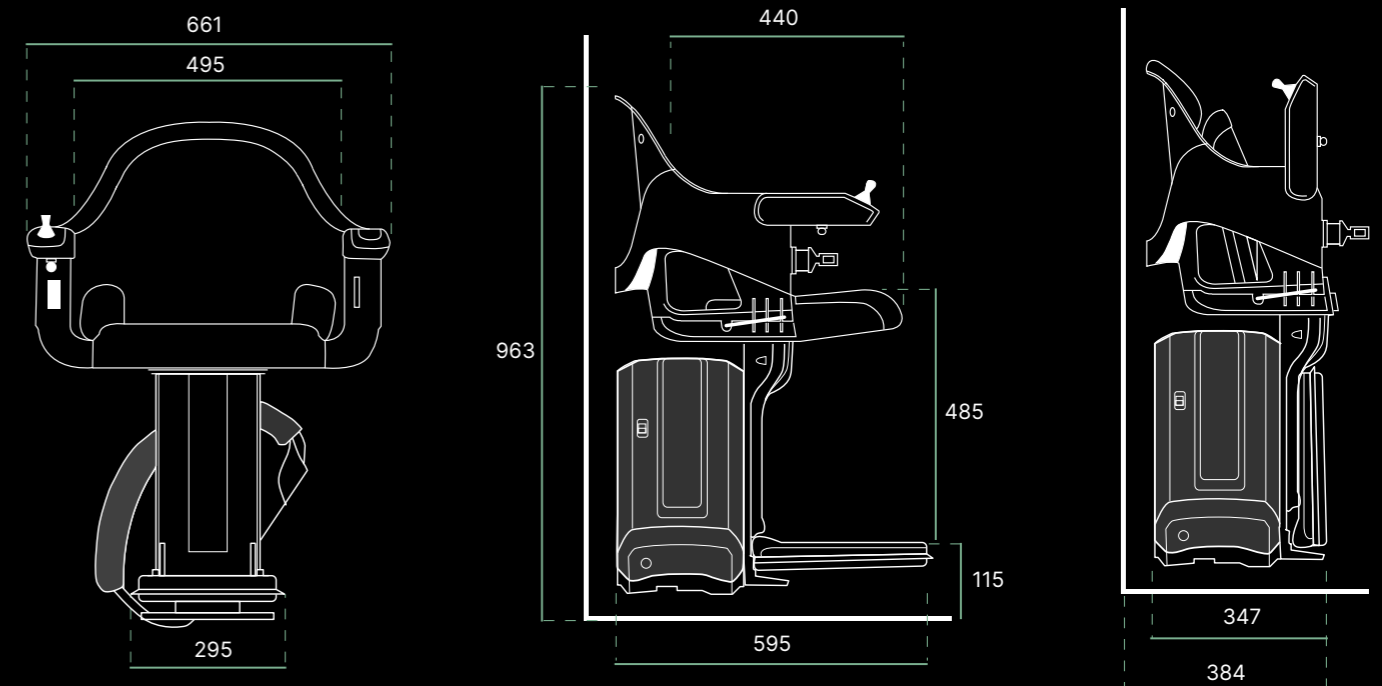

HOMEGLIDE OUTDOOR

ESPECIFICACIONES TÉCNICAS

Características y opciones	HomeGlide Exterior
Peso máximo del usuario 160kg hasta 45°	•
Peso máximo del usuario 136kg hasta 53°	•
Joystick fácil de usar	•
Detección de reposabrazos	•
Botón de parada de emergencia	•
Cinturón de seguridad de accionamiento con una sola mano con detección	•
Asiento y superficies fáciles de limpiar	•
Giro manual (con palanca)	•
Reposapiés plegable (manual)	•
Cierre con llave	•
Protección para el exterior, incluida la funda para el exterior	•
Unidades de control remoto (uso interior)	•
Dispositivo de llamada	Opcional

08

Velocidad (nominal)	0,12 m/s
Tipo de accionamiento	Piñón y cremallera
Potencia del motor	280 W
Capacidad de peso	160kg a un máximo de 45° 136kg a un máximo de 53°
Rango de temperatura	-15°C hasta +50°C
Baterías	2 × 12V, 9Ah
Longitud del raíl	Hasta 7.5 m
Operación	Joystick
Inclinación de la escalera	28° hasta 53° y hasta 45° para el uso con carga de 160kg.
Certificación	Directiva sobre máquinas 2006/42/CE; EN 81-40:2020
Código de modelo	RP00-ST
Giro manual	Sí, 70° en el rellano superior
Parada automática	Sí
Reposapiés plegable manual	Sí
Cinturón de seguridad retráctil	Sí

09

BB

Gracias al HomeGlide Exterior, puedo disfrutar de mi jardín con facilidad, sea cual sea la estación. No se trata sólo de comodidad: me ha devuelto la libertad de disfrutar del aire libre a placer.”