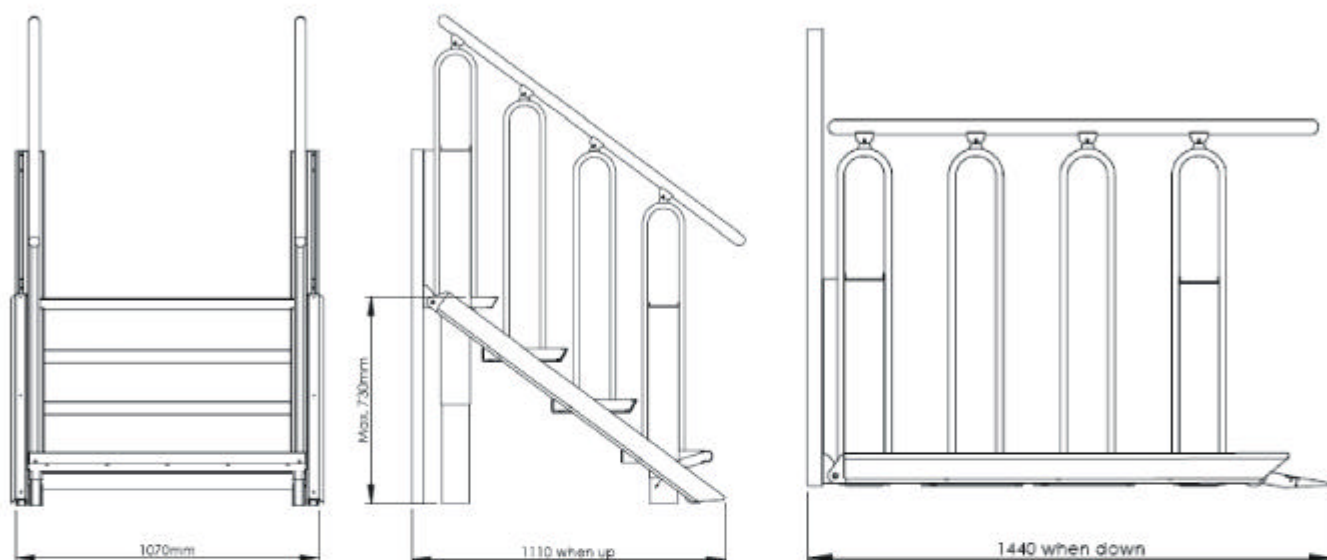

FlexStep™ - Compact

Versatil e Innovadora!

FlexStep Compact es la solución ideal para proveer acceso ilimitado entre dos niveles a usuarios de silla de ruedas o personas con movilidad reducida. FlexStep es el salvaescaleras que ahorra más espacio del mercado y que satisface incluso a los usuarios más exigentes.