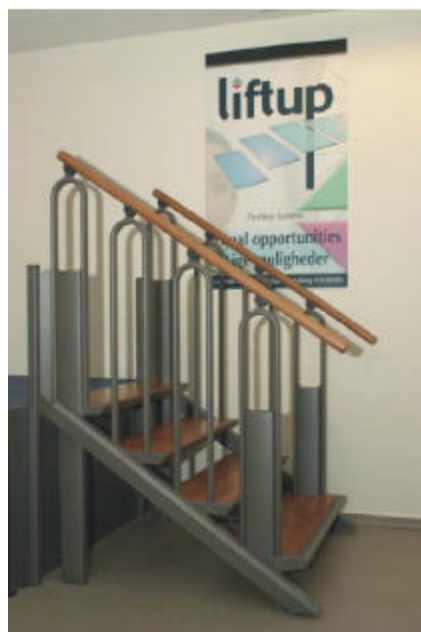

FlexStep™ - Compact

Versatil e Innovadora!

FlexStep Compact es la solución ideal para proveer acceso ilimitado entre dos niveles a usuarios de silla de ruedas o personas con movilidad reducida. FlexStep es el salvaescaleras que ahorra más espacio del mercado y que satisface incluso a los usuarios más exigentes.

Diseño

La FlexStep Compact cuyo diseño responde a las demandas del mercado en lo que respecta al uso del espacio, de la funcionalidad y de la seguridad, puede ser instalada elegantemente en cualquier edificio. La FlexStep Compact se fabrica en acero aunque para los peldaños y barandillas se pueden utilizar los materiales que combinen mejor con el interior y la arquitectura que la rodean.

¡Igualdad de Oportunidades!

La FlexStep Compact substituye a la escalera de toda la vida por un equipo de elevación y de escalera en un mismo producto. La simple pulsación de un botón transforma la escalera en una plataforma de elevación vertical que proporciona el acceso fácil y seguro a los niveles superior e inferior.